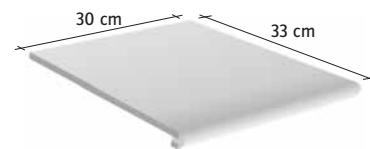

TORO 180
30x33cm 11.8x13"
doral LGQTQ00 **1140**
hot sand LGQTQ40 **1140**
silver LGQTQ10 **1140**
gneiss LGQTQ20 **1140**
hard black LGQTQ30 **1140**